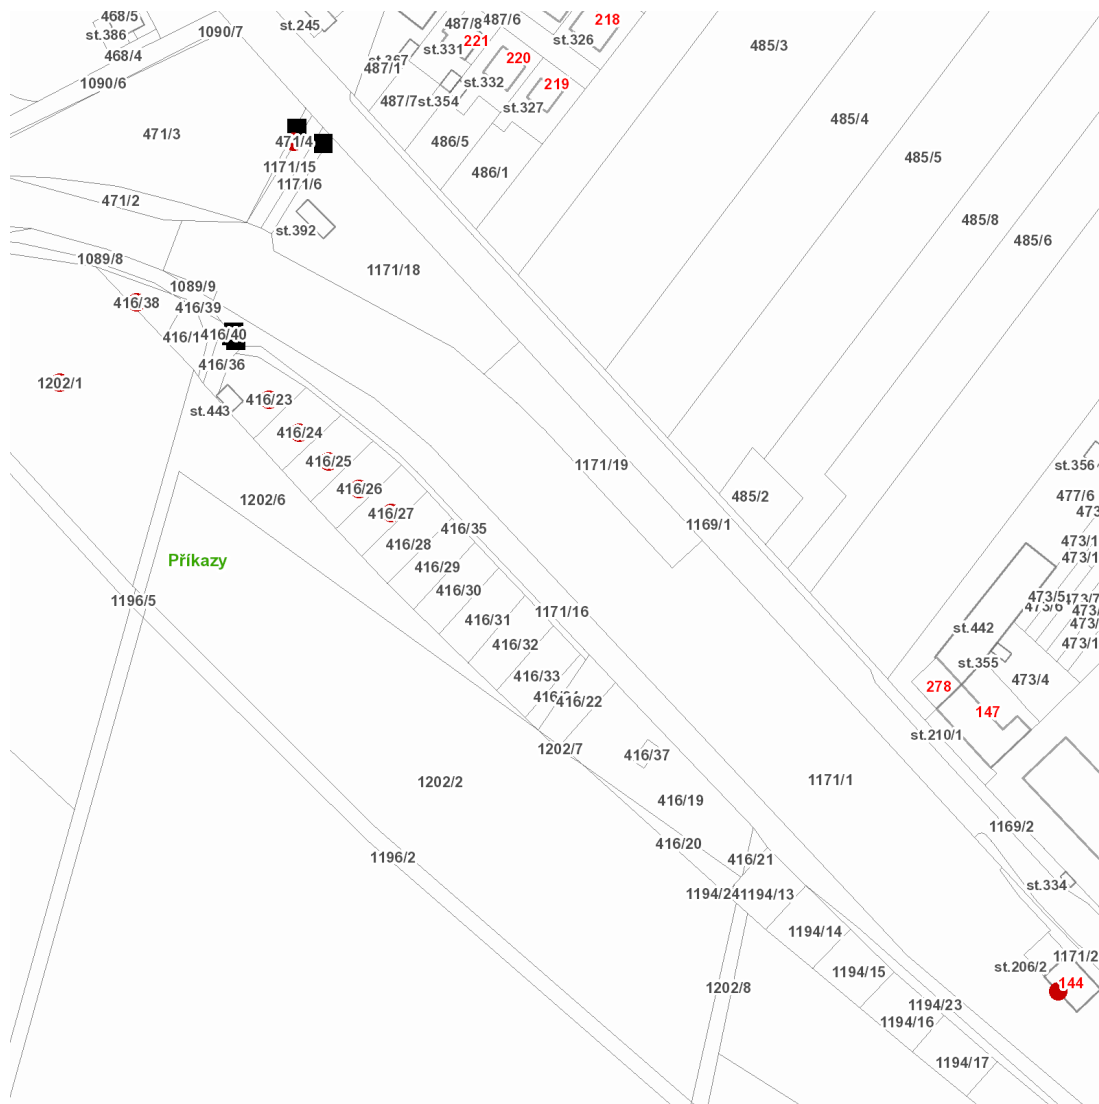

dne **11. 8. 2021** od **7:30** do **14:30** hodin

Plánovaná odstávka zahrnuje tyto lokality:

Příkazy (okres Olomouc)

č. p. 144

kat. území **Příkazy** (kód **736007**): **parcelní č.** 416/23, 416/24, 416/25, 416/26, 416/27, 416/38, 471/4, 1202/1

dne 11. 8. 2021 od 7:30 do 14:30 hodin

Orientační mapový podklad odstávkou dotčených lokalit

VYSVĚTLIVKY

- – adresy dotčené odstávkou elektřiny
- – místa připojení k elektrické síti dotčená odstávkou

INFORMACE ZASLÁNA

IDDS: pi2asev (Obec Příkazy)