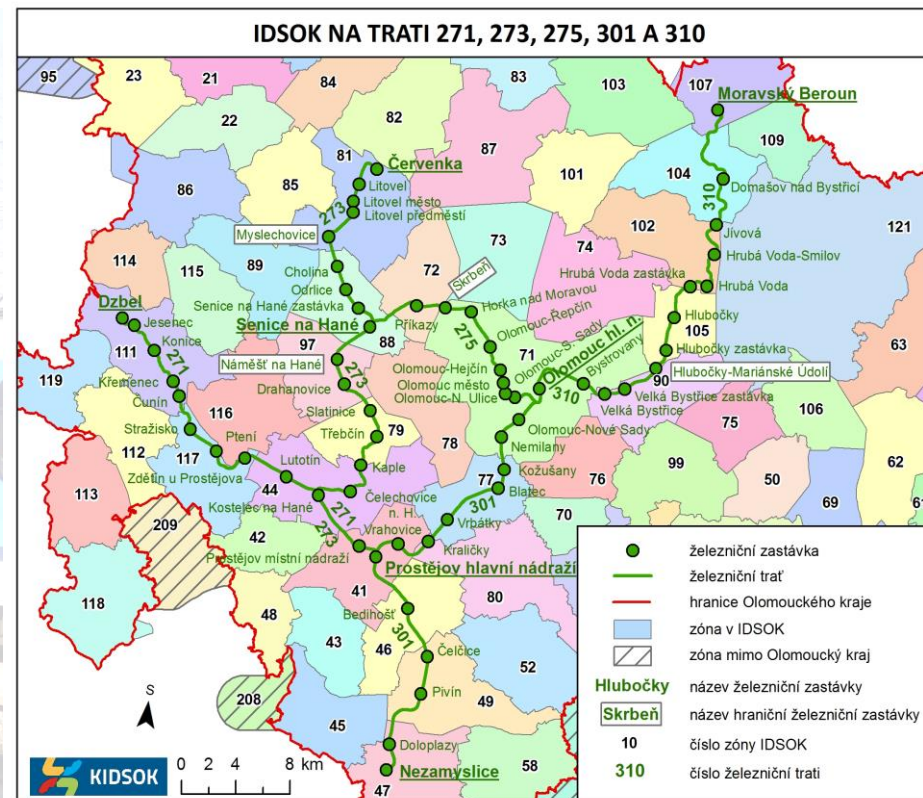

INTEGROVANÝ
DOPRAVNÍ SYSTÉM
OLOMOUCKÉHO KRAJE

Zažádejte si o jízdenku IDSOK

**Již od 1. července 2015
na tratích 275, 301 a 310**

**S jízdenkou IDSOK můžete cestovat
v osobních a spěšných vlacích na tratích:**

271 Prostějov – Kostelec na Hané – Dzbel

273 Červenka – Senice na Hané – Prostějov

275 Olomouc – Drahanovice

301 Olomouc – Prostějov – Nezamyslice

310 Olomouc – Moravský Beroun

Cestujte výhodně - Cestujte jednoduše - Cestujte s IDSOK 😊

Olomoucký kraj